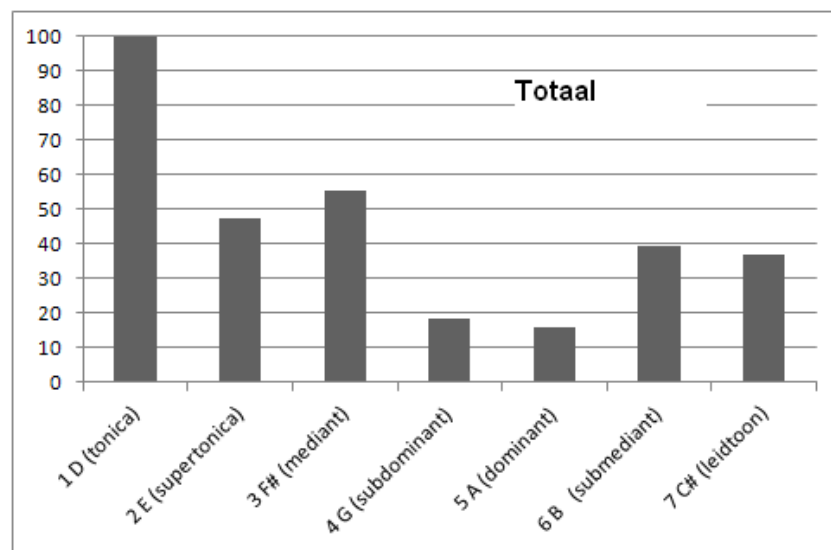

The Dance of St. John's Eve

Dawns Gwyl Ifan
(Hunting the Hare)

Traditional Wales
Bron: www.thesession.org

a: 

a: 

b: 

a: 

Toonfrequentie-verdeling (genormaliseerd):

Melodietype: dansmelodie
Toonsoort: D-ionisch
Ambitus: $d^1 \rightarrow g^2$
Structuur: aaba
Cadens: 1-3-4-5-6-2-6-1
Finalis: D (grondtoon)