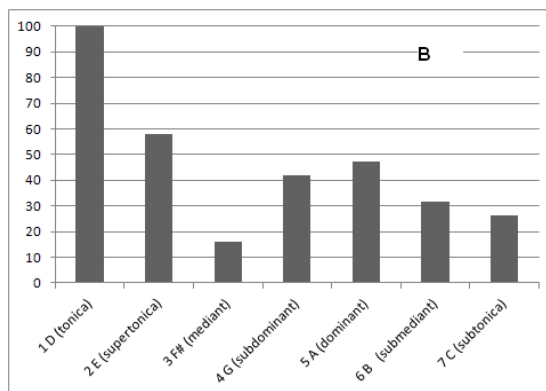

Walls of Liscaroll

(bALLAÍÓE LIOS-ĊEARBAILL)

Double jig

Naar O'Neill's Music of Ireland
nr. 704

A:

6

B:

10

15

Toonfrequentie-verdeling (genormaliseerd):

Melodietype: jig
 Toonsoort: D-mixolydisch
 Ambitus: $d^1 \rightarrow e^2$
 Structuur: AABB
 Cadens van A: 4-2-7-2-1-2-1
 Cadens van B: 4-2-7-2-1-2-1
 Finalis: D (grondtoon)