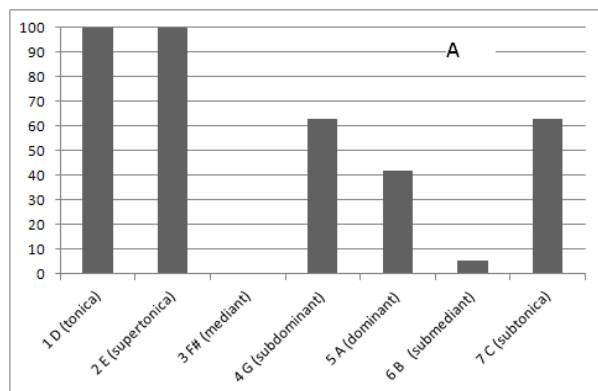

Walls of Liscaroll

(bALLAÍÓE LIOS-ĊEARBAILL)

Double jig

Naar O'Neill's Music of Ireland
nr. 704

A:

6

B:

10

15

Toonfrequentie-verdeling (genormaliseerd):

Melodietype: jig
 Toonsoort: D-mixolydisch
 Ambitus: $d^1 \rightarrow e^2$
 Structuur: AABB
 Cadens van A: 4-2-7-2-1-2-1
 Cadens van B: 4-2-7-2-1-2-1
 Finalis: D (grondtoon)