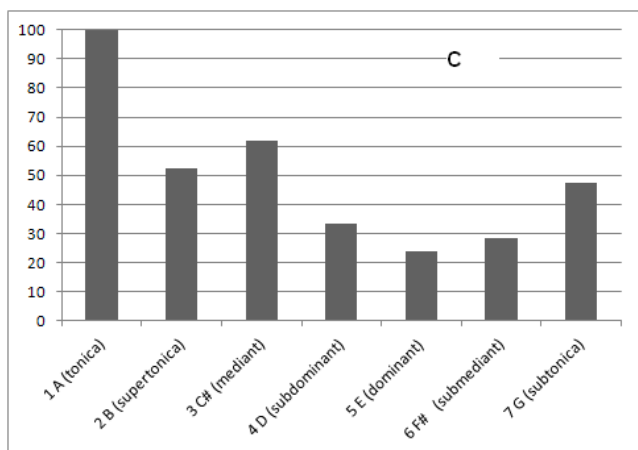

The Mooncoin Jig

(port mune coinin)

Double jig
Dance Music of Ireland
O'Neill's 1001
nr. 246

A:

B:

C:

Toonfrequentie-verdeling (genormaliseerd):

Melodietype: dans (jig)
Toonsoort: A-mixolydisch
Ambitus: $g^1 \rightarrow a^2$
Structuur: AABBC
Cadens: 4-2-7-2-3-4-3
Finalis: C# (bedrieglijk slot)