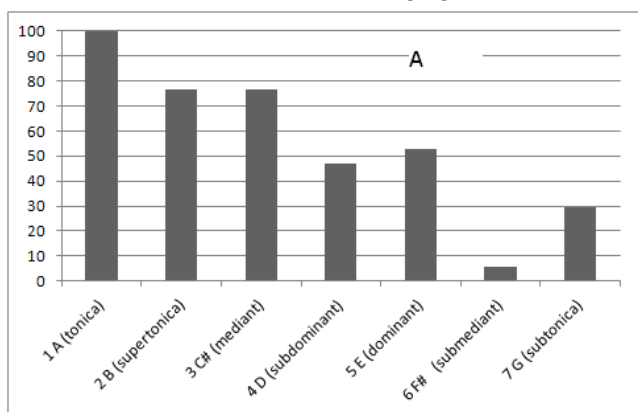

The Mooncoin Jig

(port mune coinin)

Double jig
Dance Music of Ireland
O'Neill's 1001
nr. 246

A:

B:

C:

Toonfrequentie-verdeling (genormaliseerd):

Melodietype: dans (jig)
Toonsoort: A-mixolydisch
Ambitus: $g^1 \rightarrow a^2$
Structuur: AABBC
Cadens: 4-2-7-2-3-4-3
Finalis: C# (bedrieglijk slot)