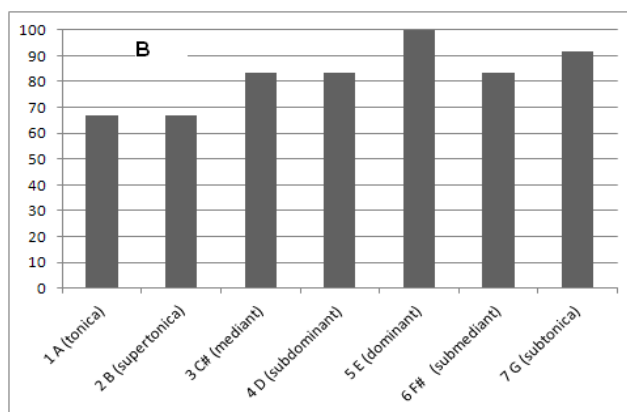

The Mooncoin Jig

(port mune coinin)

Double jig
Dance Music of Ireland
O'Neill's 1001
nr. 246

A:

B:

C:

Toonfrequentie-verdeling (genormaliseerd):

Melodietype: dans (jig)
Toonsoort: A-mixolydisch
Ambitus: $g^1 \rightarrow a^2$
Structuur: AABBC
Cadens: 4-2-7-2-3-4-3
Finalis: C# (bedrieglijk slot)