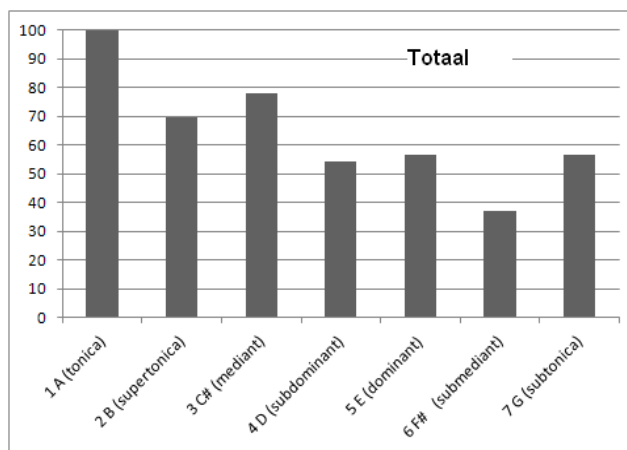

The Mooncoin Jig

(port mune coinin)

Double jig
Dance Music of Ireland
O'Neill's 1001
nr. 246

A:

B:

C:

Toonfrequentie-verdeling (genormaliseerd):

Melodietype: dans (jig)
Toonsoort: A-mixolydisch
Ambitus: $g^1 \rightarrow a^2$
Structuur: AABBC
Cadens: 4-2-7-2-3-4-3
Finalis: C# (bedrieglijk slot)