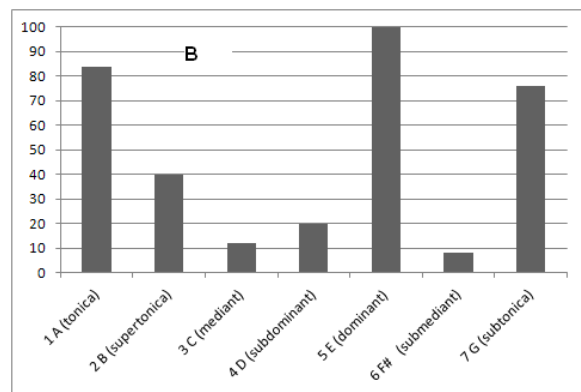

# The Knotted Chord

(Jr. Crehan's Favourite,  
An Corda Snaidhmthe)

Reel  
Breandán Breathnach  
Ceol Rince na hÉireann 2  
nr. 229

A:

B:

Toonfrequentie-verdeling (genormaliseerd):

Melodietype: dansmelodie, reel  
 Toonsoort: A-dorisch  
 Ambitus:  $a^1 \rightarrow b^2$   
 Structuur: AABB  
 Cadens van A: 7-5-4-2-4-1  
 Cadens van B: 7-5-4-2-1-7-2-1  
 Finalis: A (grondtoon)