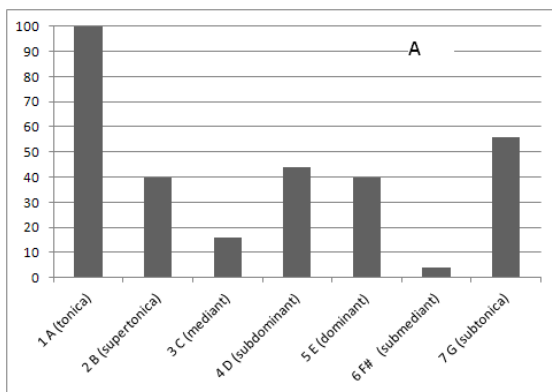

# The Knotted Chord

(Jr. Crehan's Favourite,  
An Corda Snaidhmthe)

Reel  
Breandán Breathnach  
Ceol Rince na hÉireann 2  
nr. 229

A:

B:

Toonfrequentie-verdeling (genormaliseerd):

Melodietype: dansmelodie, reel  
 Toonsoort: A-dorisch  
 Ambitus:  $a^1 \rightarrow b^2$   
 Structuur: AABB  
 Cadens van A: 7-5-4-2-4-1  
 Cadens van B: 7-5-4-2-1-7-2-1  
 Finalis: A (grondtoon)