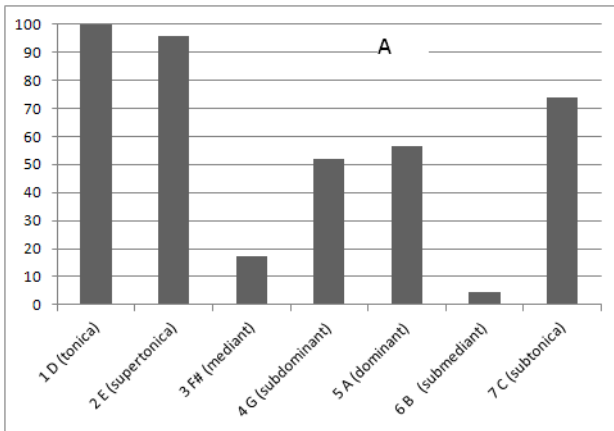

# Jenny Picking Cockles

(sinetoin Δ5 πιόκαο φαόκαμ)

Reel

Naar The Dance Music of Ireland

O'Neill's 1001

nr. 602

A:

B:

Toonfrequentie-verdeling (genormaliseerd):

Melodietype: dansmelodie, reel  
 Toonsoort: D-mixolydisch  
 Ambitus:  $d^1 \rightarrow a^2$   
 Structuur: ABAB  
 Cadens van A: 4-2-7-2-1  
 Cadens van B: 4-2-7-2-1  
 Finalis: D (grondtoon)