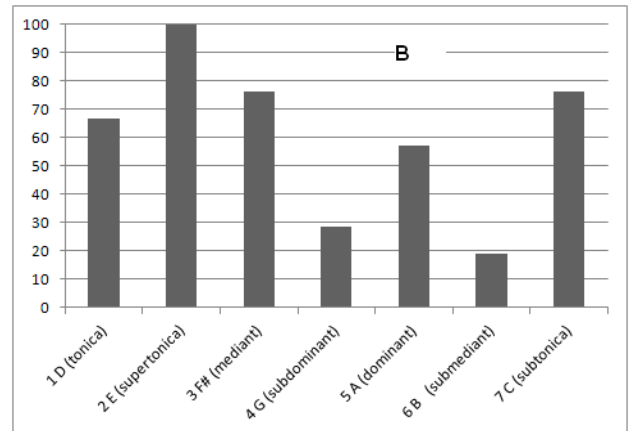

# Jenny Picking Cockles

(sinetoin Δ5 πιόκαο φαόκαμ)

Reel

Naar The Dance Music of Ireland

O'Neill's 1001

nr. 602

A:

B:

Toonfrequentie-verdeling (genormaliseerd):

Melodietype: dansmelodie, reel  
 Toonsoort: D-mixolydisch  
 Ambitus:  $d^1 \rightarrow a^2$   
 Structuur: ABAB  
 Cadens van A: 4-2-7-2-1  
 Cadens van B: 4-2-7-2-1  
 Finalis: D (grondtoon)