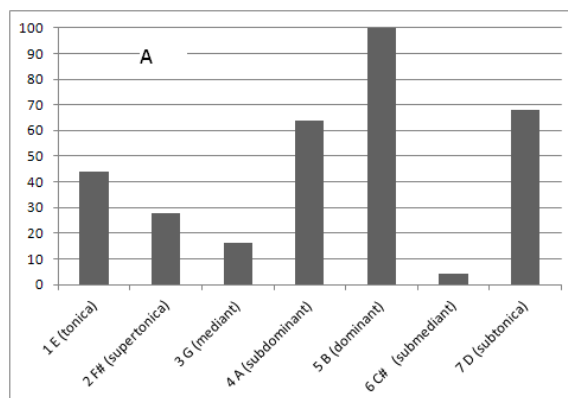

Toonfrequentie-verdeling (genormaliseerd):

Melodietype: dansmelodie, reel
 Toonsoort: E-dorisch
 Ambitus: $d^1 \rightarrow g^2$
 Structuur: AABB
 Cadens van A: 7-5-4-2-3-1
 Cadens van B: 7-5-4-2-3-1
 Finalis: E (grondtoon)