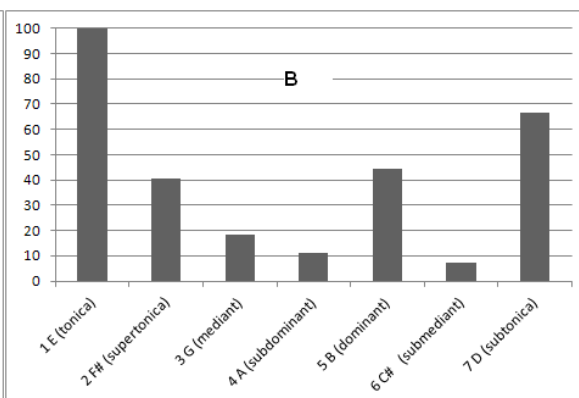

Toonfrequentie-verdeling (genormaliseerd):

Melodietype: dansmelodie, reel
 Toonsoort: E-dorisch
 Ambitus: $d^1 \rightarrow g^2$
 Structuur: AABB
 Cadens van A: 7-5-4-2-3-1
 Cadens van B: 7-5-4-2-3-1
 Finalis: E (grondtoon)